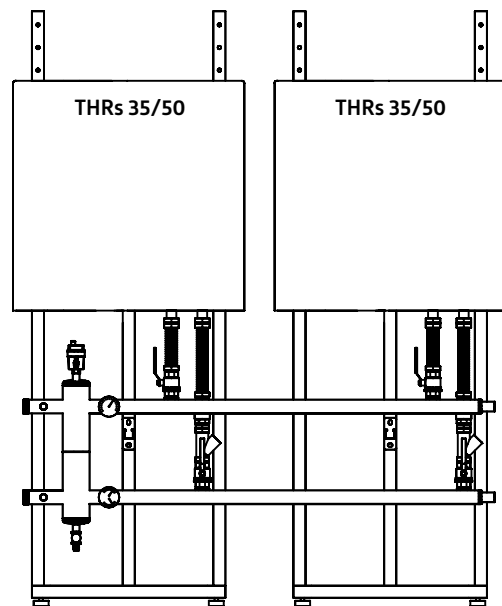

GEMIPACK DUO lze rozšířit na variantu **TRIO 150 kW** nebo **QUATRO 200 kW** za doplatek 85 000 Kč (TRIO) nebo 165 000 Kč (QUATRO). Uvedené ceny bez DPH.

Celkem Kč **197 963 Kč**
Akční cena 169 990 Kč

GEMIPACK - SOUČÁSTI SETU

Akční cena **204 990 Kč**

GEMIPACK DUO včetně kotlové sestavy s THR_s univerzální pravo / levé provedení (bez izolace)

Akční cena **224 990 Kč**

GEMIPACK DUO včetně kotlové sestavy s THR_s a rámem univerzální pravo / levé provedení (bez izolace)