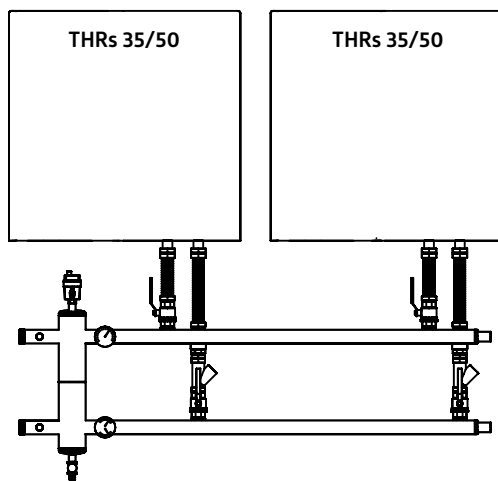

KASKÁDY KOTLŮ

THR_s 35 nebo THR_s 50 o společném výkonu 9,7–182 kW včetně řízení

Nástěnné kotle s odolným nerezovým výměníkem

- kompaktní nástěnné provedení
- kondenzační výměník s nadstandardním průměrem trubek
- účinnost až 97 % (108,2 %)
- možnost provozního tlaku až 4 bar
- regulační rozsah 1 : 5 (v kaskádě až 1 : 20)
- dálkové ovládání přes internet
- provoz nezávislý nebo závislý na vzduchu v místnosti
- záruka až 5 let

GEMIPACK DUO 100 kW

obj. číslo	popis	ks	Kč/ks	Kč celkem bez DPH
7716842539	Geminox THR _s 50 nástěnný kondenzační kotel 9,7 – 45,5 kW	2	79 990	159 980
QAC34/101/L	venkovní čidlo teploty, NTC 1 kΩm	1	v ceně kotle	v ceně kotle
RVS43.345/109	nadstavbová regulace (kaskáda, směšovací okruh ÚT, ohřev TV, H, MF výstup, 2 x MF vstup)	1	7 020	7 020
SVS43.345	sada svorek pro regulátor RVS43.345	1	745	745
OCI 345.06.101	komunikační rozhraní mezi THR _s nebo regulacemi RVS (BSB/LPB)	2	2 199	4 398
AVS37.294/509	ovládací panel programování pro montáž do rozvaděče	1	3 400	3 400
QAD36/101/L	příložné čidlo teploty	2	570	1 140
QAZ36.526/109	čidlo teploty TV	1	390	390
OZW 672	web server pro 4 přístroje RVS/LMS	1	16 900	16 900
N001-S	NEUTRAKON 100/70, neutralizační box vč. náplně 4 kg	1	3 990	3 990
52105122	kotlový adaptér THR _s pro koaxiální připojení DN125/80	1	v ceně kotle	v ceně kotle

GEMIPACK DUO lze rozšířit na variantu **TRIO 150 kW** nebo **QUATRO 200 kW** za doplatek 85 000 Kč (TRIO) nebo 165 000 Kč (QUATRO). Uvedené ceny bez DPH.

Celkem Kč **197 963 Kč**
Akční cena 169 990 Kč

GEMIPACK - SOUČÁSTI SETU