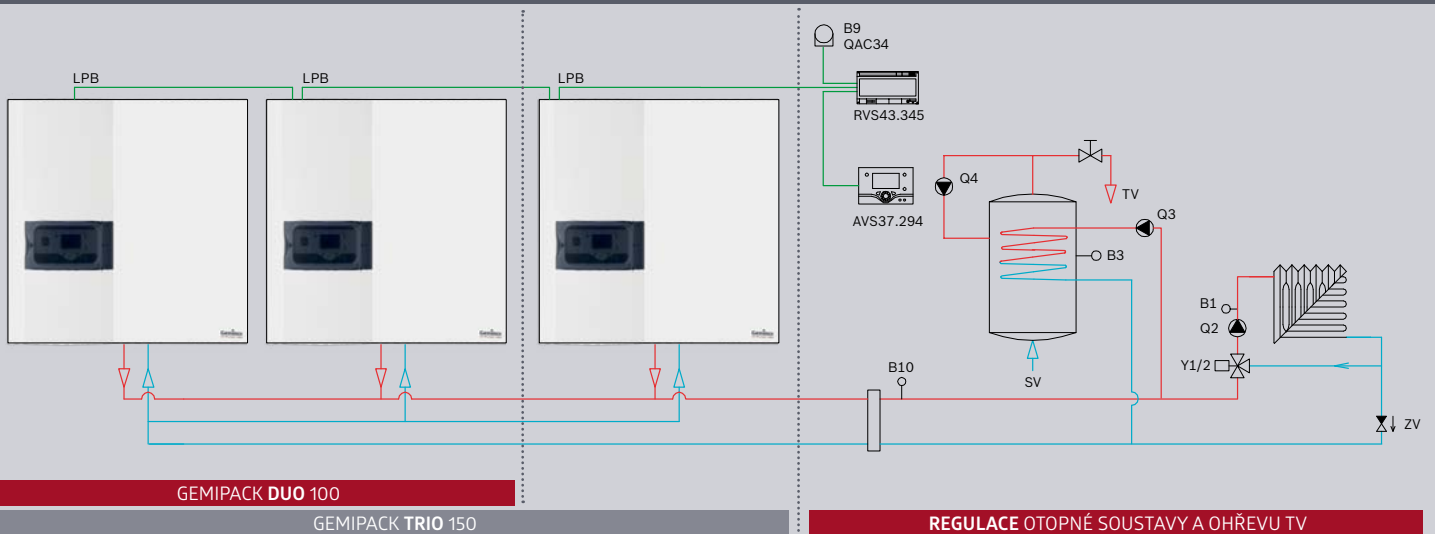

KASKÁDY KOTLŮ

THR_s 35 nebo THR_s 50 o společném výkonu 9,7–182 kW včetně řízení

Nástěnné kotle s odolným nerezovým výměníkem

- kompaktní nástěnné provedení
- kondenzační výměník s nadstandardním průměrem trubek
- účinnost až 97 % (108,2 %)
- možnost provozního tlaku až 4 bar
- regulační rozsah 1 : 5 (v kaskádě až 1 : 20)
- dálkové ovládání přes internet
- provoz nezávislý nebo závislý na vzduchu v místnosti
- záruka až 5 let

GEMIPACK DUO 100 kW

obj. číslo	popis	ks	Kč/ks	Kč celkem bez DPH
7716842539	Geminox THR _s 50 nástěnný kondenzační kotel 9,7 – 45,5 kW	2	79 990	159 980
QAC34/101/L	venkovní čidlo teploty, NTC 1 kΩm	1	v ceně kotle	v ceně kotle
RVS43.345/109	nadstavbová regulace (kaskáda, směšovací okruh ÚT, ohřev TV, H, MF výstup, 2 x MF vstup)	1	7 020	7 020
SVS43.345	sada svorek pro regulátor RVS43.345	1	745	745
OCI 345.06.101	komunikační rozhraní mezi THR _s nebo regulacemi RVS (BSB/LPB)	2	2 199	4 398
AVS37.294/509	ovládací panel programování pro montáž do rozvaděče	1	3 400	3 400
QAD36/101/L	příložné čidlo teploty	2	570	1 140
QAZ36.526/109	čidlo teploty TV	1	390	390
OZW 672	web server pro 4 přístroje RVS/LMS	1	16 900	16 900
N001-S	NEUTRAKON 100/70, neutralizační box vč. náplně 4 kg	1	3 990	3 990
52105122	kotlový adaptér THR _s pro koaxiální připojení DN125/80	1	v ceně kotle	v ceně kotle

GEMIPACK DUO lze rozšířit na variantu **TRIO 150 kW** nebo **QUATRO 200 kW** za doplatek 85 000 Kč (TRIO) nebo 165 000 Kč (QUATRO). Uvedené ceny bez DPH.

Celkem Kč **197 963 Kč**
Akční cena 169 990 Kč

GEMIPACK - SOUČÁSTI SETU